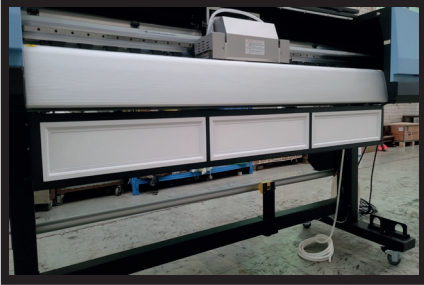

TEKNİK BİLGİLER

	180 UV	320 UV
Baskı Kafası	i3200 - U1	
RIP	Maintop, Photoprint	
Boya Tipi	UV	
Max. Baskı Geniřliđi	1800 mm	3200 mm
Makine Ebatları	3280 x 920 x 1720	4480 x 920 x 1225
Sandık Ebatları	3380 x 1090 x 940	4590 x 1100 x 920
Net & Brüt Ađırlık (kg)	288 / 448 kg	344 / 587 kg
Enerji Tüketimi	3510 Watt	3910 Watt
Optimum Çevre	Sıcaklık : 20 - 30 C° Nem : %35 - %65 (Yođuşmasız)	

BASKI HIZI

				I3200-U1*1
m²/Saat	2400 dpi	Standart	4pass	26
	3600 dpi	Kaliteli	6pass	17
	4800 dpi	Yüksek Kaliteli	8pass	13

W	CMYK	CMYK	CMYK
W	CMYK	W	W
CMYK	CMYK	CMYK	V
CMYK	CMYK		

Led Panel